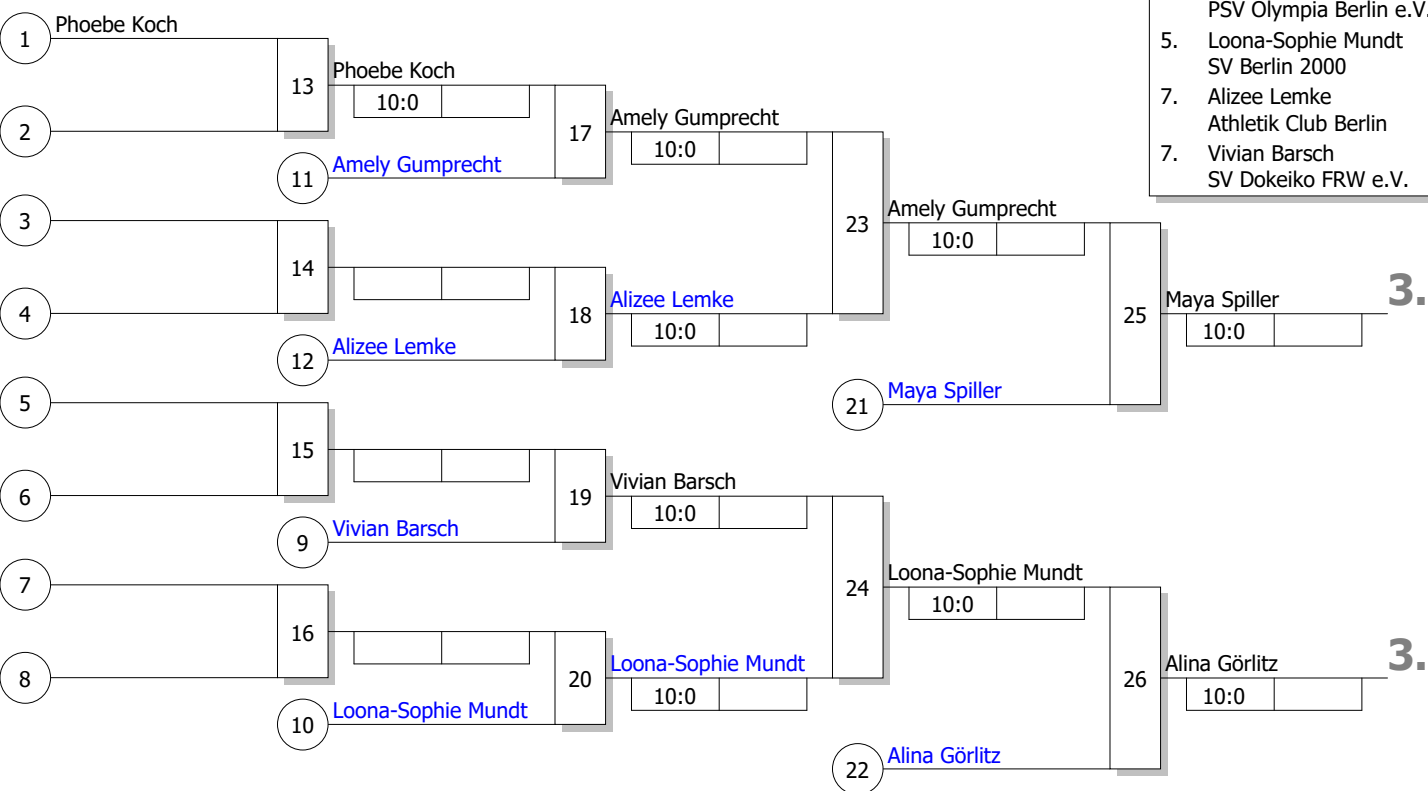

### Hauptrunde, Los-Nr.

1	Phoebe Koch JC '03 Berlin e.V.	D
9	Vivian Barsch SV Dokeiko FRW e.V.	D
5	Maya Spiller SV Luftfahrt Berlin	D
13		
3	Lotta Berghold Kampfsportschule im Klostergarten D	D
11		
7	Loona-Sophie Mundt SV Berlin 2000	D
15		
2	Amely Gumprecht PSV Olympia Berlin e.V.	D
10		
6	Jana Gerling TSV Rudow	D
14		
4	Alina Görlitz ShidoSha Berlin	D
12		
8	Alizee Lemke Athletik Club Berlin	D
16		

### Ergebnis

- Jana Gerling  
TSV Rudow D
- Lotta Berghold  
Kampfsportschule im Klost D
- Maya Spiller  
SV Luftfahrt Berlin D
- Alina Görlitz  
ShidoSha Berlin D
- Amely Gumprecht  
PSV Olympia Berlin e.V. D
- Loona-Sophie Mundt  
SV Berlin 2000 D
- Alizee Lemke  
Athletik Club Berlin D
- Vivian Barsch  
SV Dokeiko FRW e.V. D

### Trostrunde, Verlierer aus Kampf

### Legende