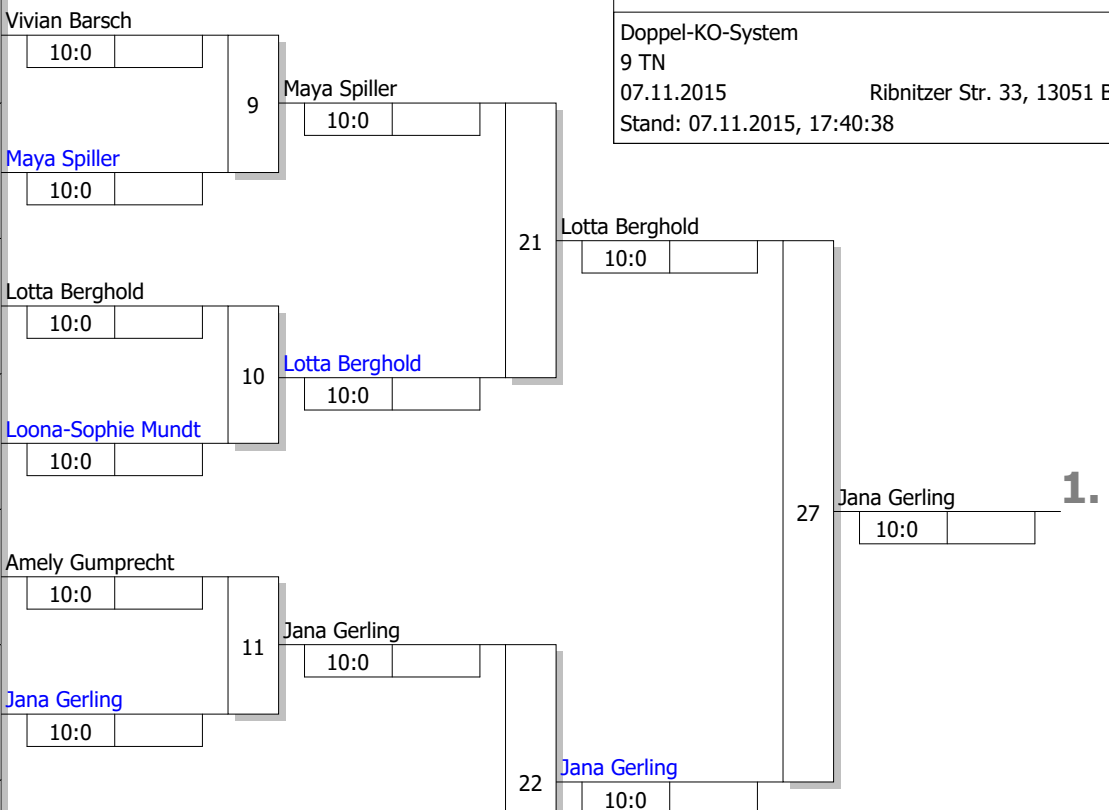

### Hauptrunde, Los-Nr.

1	Phoebe Koch JC '03 Berlin e.V.	D
9	Vivian Barsch SV Dokeiko FRW e.V.	D
5	Maya Spiller SV Luftfahrt Berlin	D
13		
3	Lotta Berghold Kampfsportschule im Klostergarten D	D
11		
7	Loona-Sophie Mundt SV Berlin 2000	D
15		
2	Amely Gumprecht PSV Olympia Berlin e.V.	D
10		
6	Jana Gerling TSV Rudow	D
14		
4	Alina Görlitz ShidoSha Berlin	D
12		
8	Alizee Lemke Athletik Club Berlin	D
16		

### Ergebnis

- Jana Gerling  
TSV Rudow D
- Lotta Berghold  
Kampfsportschule im Klost D
- Maya Spiller  
SV Luftfahrt Berlin D
- Alina Görlitz  
ShidoSha Berlin D
- Amely Gumprecht  
PSV Olympia Berlin e.V. D
- Loona-Sophie Mundt  
SV Berlin 2000 D
- Alizee Lemke  
Athletik Club Berlin D
- Vivian Barsch  
SV Dokeiko FRW e.V. D

### Trostrunde, Verlierer aus Kampf

### Legende