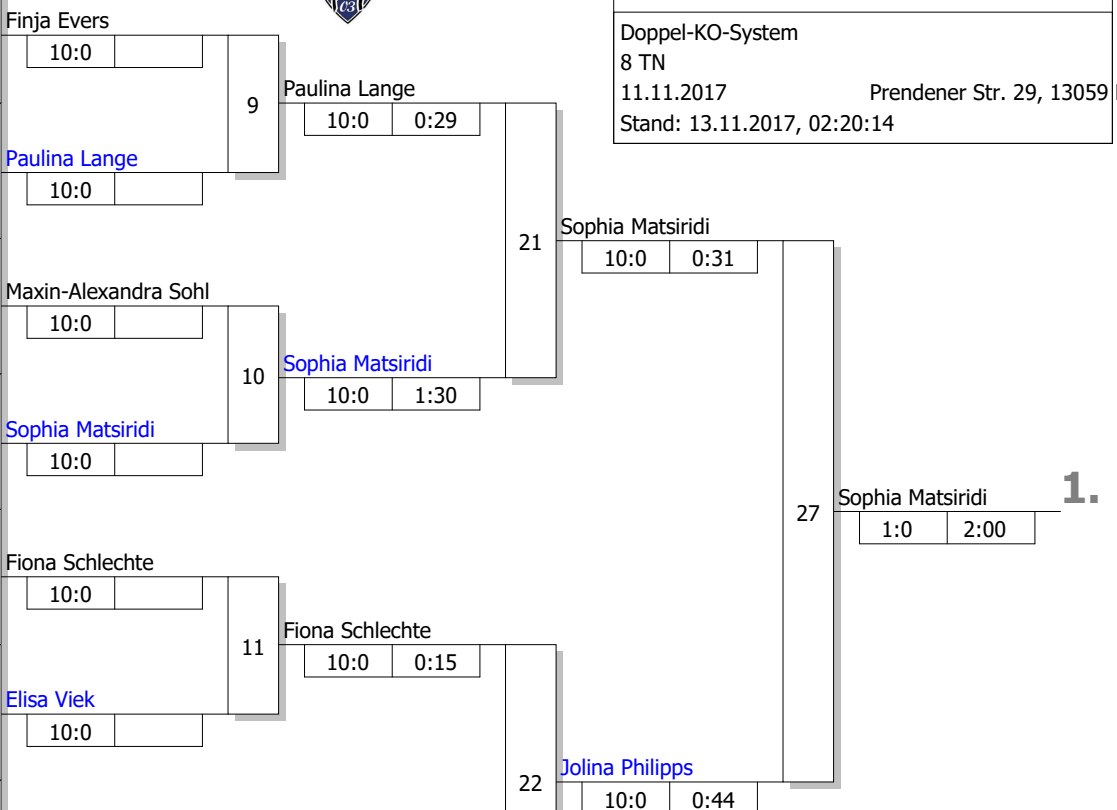

Hauptrunde, Los-Nr.

| | | |
|----|---|---|
| 1 | Finja Evers Judo-Club '03 Berlin e.V. | D |
| 9 | | |
| 5 | Paulina Lange ShidoSha Dojo Berlin | D |
| 13 | | |
| 3 | Maxin-Alexandra Sohl Judo-Club '03 Berlin e.V. | D |
| 11 | | |
| 7 | Sophia Matsiridi RSV Eintracht 1949 | D |
| 15 | | |
| 2 | Fiona Schlechte Judo-Club '03 Berlin e.V. | D |
| 10 | | |
| 6 | Elisa Viek SC Berlin | D |
| 14 | | |
| 4 | Jessica Zemmin Judo-Club '03 Berlin e.V. | D |
| 12 | | |
| 8 | Jolina Philipps RSV Eintracht 1949 | D |
| 16 | | |

12. Wanderpokal d.JC '03 Berlin
u 11 wbl +40 kg
Doppel-KO-System
8 TN
11.11.2017
Stand: 13.11.2017, 02:20:14
Prenderer Str. 29, 13059 E

Ergebnis

| | | | |
|----|----------------------|---------------------------|---|
| 1. | Sophia Matsiridi | RSV Eintracht 1949 | D |
| 2. | Jolina Philipps | RSV Eintracht 1949 | D |
| 3. | Paulina Lange | ShidoSha Dojo Berlin | D |
| 3. | Fiona Schlechte | Judo-Club '03 Berlin e.V. | D |
| 5. | Jessica Zemmin | Judo-Club '03 Berlin e.V. | D |
| 5. | Maxin-Alexandra Sohl | Judo-Club '03 Berlin e.V. | D |
| 7. | Elisa Viek | SC Berlin | D |
| 7. | Finja Evers | Judo-Club '03 Berlin e.V. | D |

Trostrunde, Verlierer aus Kampf