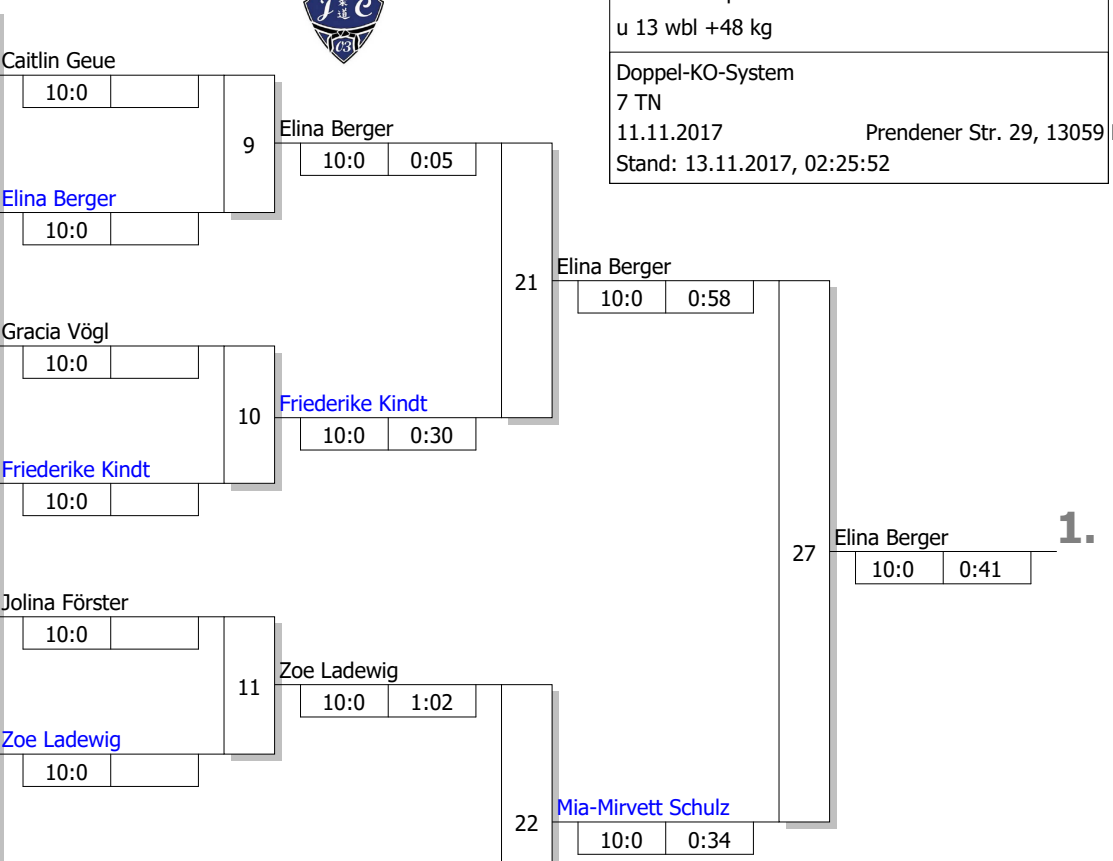

# Hauptrunde, Los-Nr.

12. Wanderpokal d.JC '03 Berlin  
u 13 wbl +48 kg

Doppel-KO-System  
7 TN  
11.11.2017  
Stand: 13.11.2017, 02:25:52

Preneder Str. 29, 13059 E

|    |                    |                               |   |
|----|--------------------|-------------------------------|---|
| 1  | Caitlin Geue       | Judo-Club '03 Berlin e.V.     | D |
| 9  |                    |                               |   |
| 5  | Elina Berger       | ShidoSha Dojo Berlin          | D |
| 13 |                    |                               |   |
| 3  | Gracia Vögl        | Judo-Club '03 Berlin e.V.     | D |
| 11 |                    |                               |   |
| 7  | Friederike Kindt   | Polizei SV Berlin             | D |
| 15 |                    |                               |   |
| 2  | Jolina Förster     | Judo-Club '03 Berlin e.V.     | D |
| 10 |                    |                               |   |
| 6  | Zoe Ladewig        | Spandauer Judo-Club 1951 e.V. | D |
| 14 |                    |                               |   |
| 4  | Mia-Mirvett Schulz | Judo-Club '03 Berlin e.V.     | D |
| 12 |                    |                               |   |
| 8  |                    |                               |   |
| 16 |                    |                               |   |

**Ergebnis**

|    |                      |                           |   |
|----|----------------------|---------------------------|---|
| 1. | Elina Berger         | ShidoSha Dojo Berlin      | D |
| 2. | Mia-Mirvett Schulz   | Judo-Club '03 Berlin e.V. | D |
| 3. | Friederike Kindt     | Polizei SV Berlin         | D |
| 3. | Zoe Ladewig          | Spandauer Judo-Club 1951  | D |
| 5. | Jolina Förster       | Judo-Club '03 Berlin e.V. | D |
| 5. | Caitlin Geue         | Judo-Club '03 Berlin e.V. | D |
| 7. | Verlierer Kampf [23] |                           |   |
| 7. | Gracia Vögl          | Judo-Club '03 Berlin e.V. | D |

# Trostrunde, Verlierer aus Kampf

**Legende**