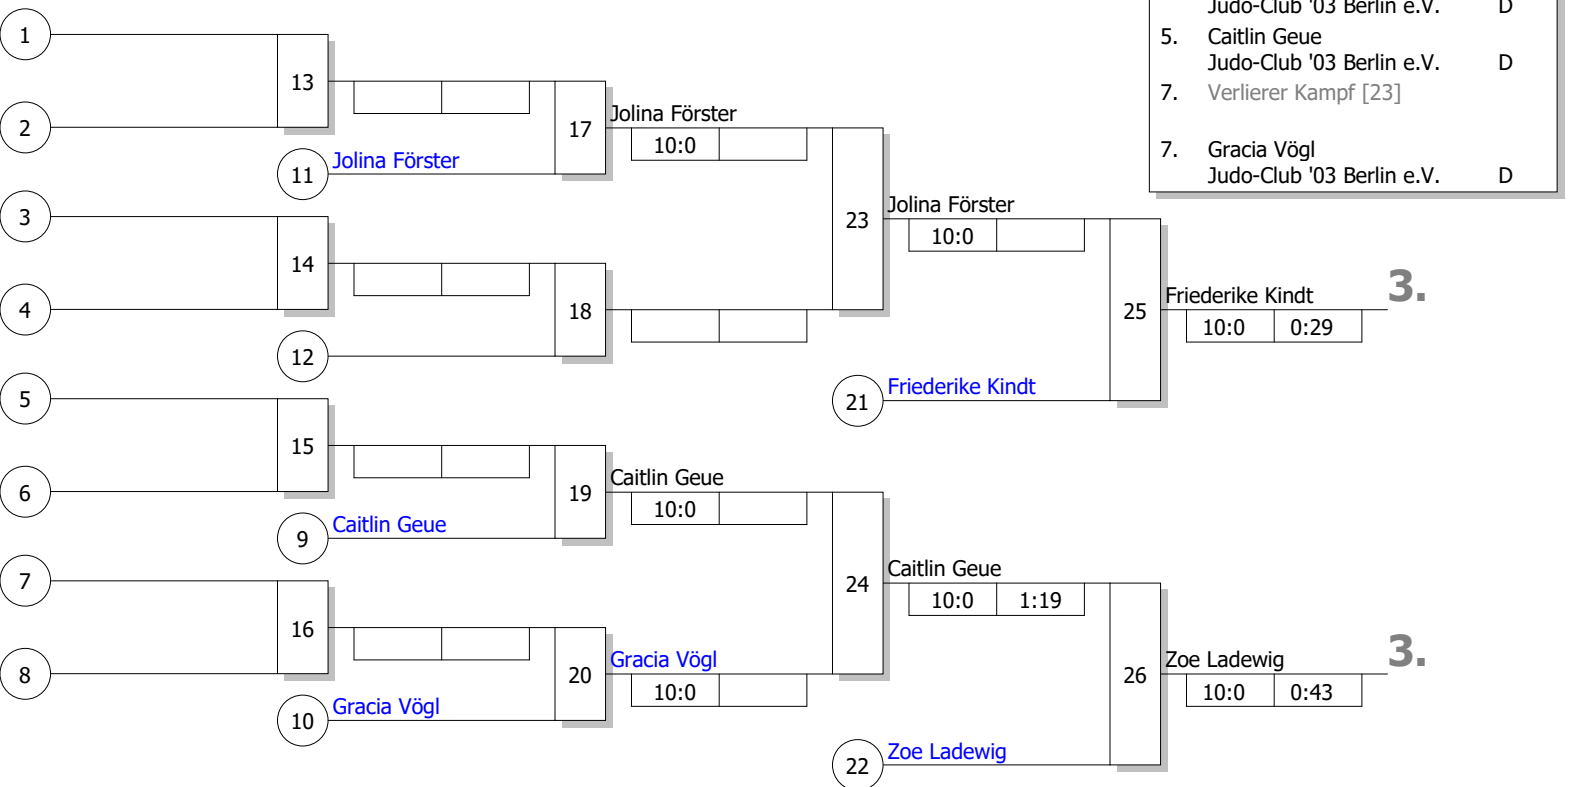

# Hauptrunde, Los-Nr.

12. Wanderpokal d.JC '03 Berlin  
u 13 wbl +48 kg

Doppel-KO-System  
7 TN  
11.11.2017  
Stand: 13.11.2017, 02:25:52

Preneder Str. 29, 13059 E

|    |                    |                               |   |
|----|--------------------|-------------------------------|---|
| 1  | Caitlin Geue       | Judo-Club '03 Berlin e.V.     | D |
| 9  |                    |                               |   |
| 5  | Elina Berger       | ShidoSha Dojo Berlin          | D |
| 13 |                    |                               |   |
| 3  | Gracia Vögl        | Judo-Club '03 Berlin e.V.     | D |
| 11 |                    |                               |   |
| 7  | Friederike Kindt   | Polizei SV Berlin             | D |
| 15 |                    |                               |   |
| 2  | Jolina Förster     | Judo-Club '03 Berlin e.V.     | D |
| 10 |                    |                               |   |
| 6  | Zoe Ladewig        | Spandauer Judo-Club 1951 e.V. | D |
| 14 |                    |                               |   |
| 4  | Mia-Mirvett Schulz | Judo-Club '03 Berlin e.V.     | D |
| 12 |                    |                               |   |
| 8  |                    |                               |   |
| 16 |                    |                               |   |

**Ergebnis**

|    |                      |                           |   |
|----|----------------------|---------------------------|---|
| 1. | Elina Berger         | ShidoSha Dojo Berlin      | D |
| 2. | Mia-Mirvett Schulz   | Judo-Club '03 Berlin e.V. | D |
| 3. | Friederike Kindt     | Polizei SV Berlin         | D |
| 3. | Zoe Ladewig          | Spandauer Judo-Club 1951  | D |
| 5. | Jolina Förster       | Judo-Club '03 Berlin e.V. | D |
| 5. | Caitlin Geue         | Judo-Club '03 Berlin e.V. | D |
| 7. | Verlierer Kampf [23] |                           |   |
| 7. | Gracia Vögl          | Judo-Club '03 Berlin e.V. | D |

# Trostrunde, Verlierer aus Kampf

**Legende**