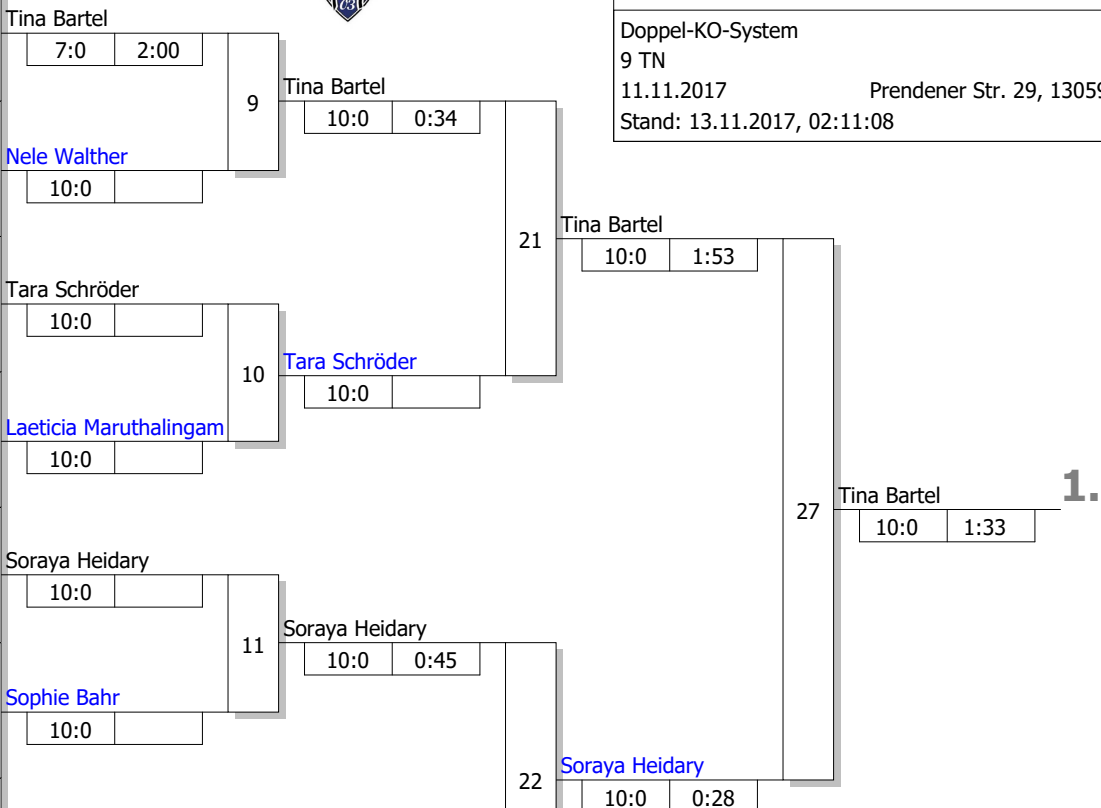

**Hauptrunde, Los-Nr.**

1	Nina Sophie Kunath Judo-Club '03 Berlin e.V.	D
9	Tina Bartel PSV Frankfurt Oder	D
5	Nele Walther SSG Humbold zu Berlin e.V.	D
13		
3	Tara Schröder PSV Neubrandenburg	D
11		
7	Laetia Maruthalingam Judo Team Berlin	D
15		
2	Soraya Heidary ShidoSha Dojo Berlin	D
10		
6	Sophie Bahr SSG Humbold zu Berlin e.V.	D
14		
4	Jana Marie Tauscher BC Samurai Berlin e.V.	D
12		
8	Antonia Wiegandt Judo Team Berlin	D
16		

12. Wanderpokal d.JC '03 Berlin  
u 9 wbl +33 kg  
Doppel-KO-System  
9 TN  
11.11.2017  
Stand: 13.11.2017, 02:11:08  
Prenderer Str. 29, 13059 E

**Ergebnis**

1.	Tina Bartel	D
2.	Soraya Heidary	D
3.	Tara Schröder	D
3.	Jana Marie Tauscher	D
5.	Nina Sophie Kunath	D
5.	Nele Walther	D
7.	Antonia Wiegandt	D
7.	Laetia Maruthalingam	D

**Trostrunde, Verlierer aus Kampf**

**Legende**