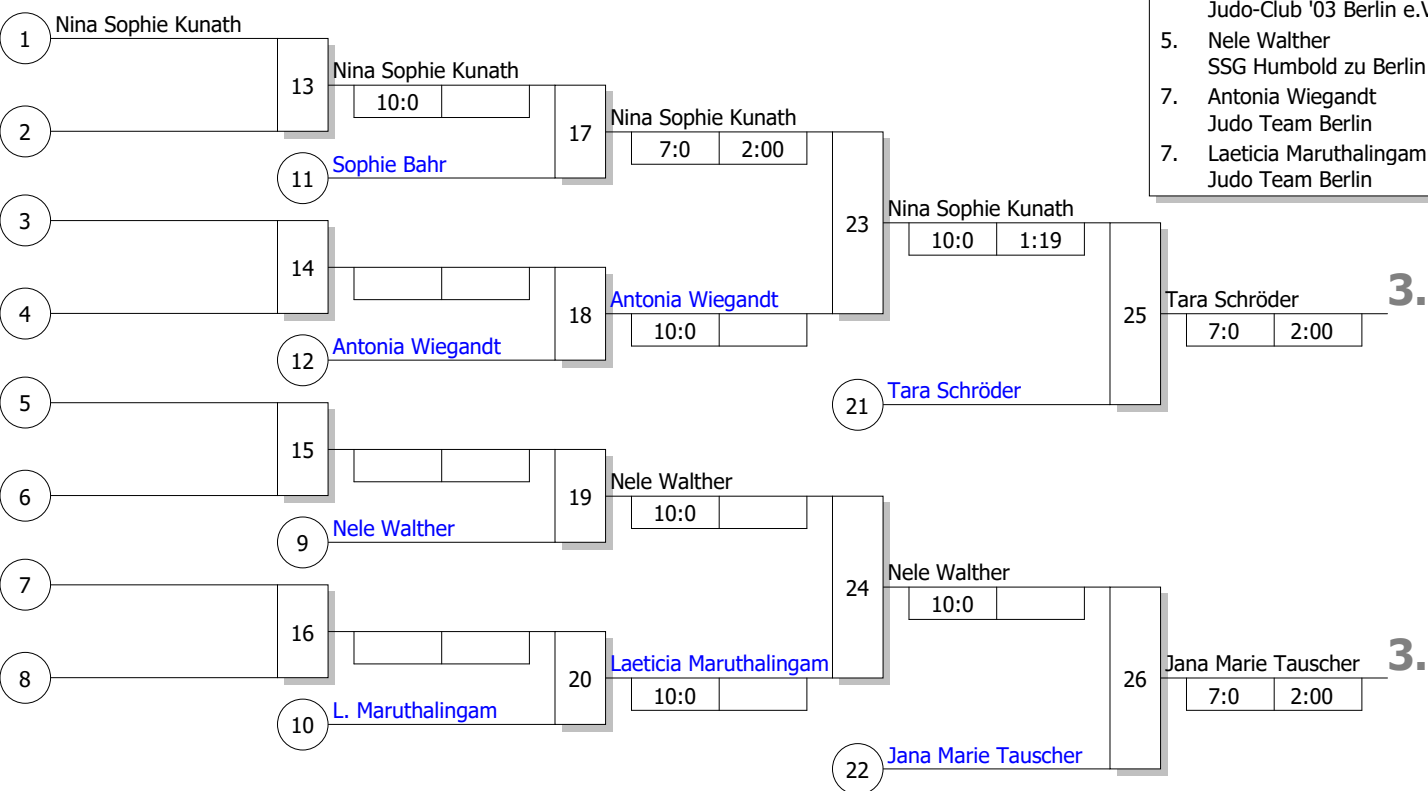

**Hauptrunde, Los-Nr.**

1	Nina Sophie Kunath Judo-Club '03 Berlin e.V.	D
9	Tina Bartel PSV Frankfurt Oder	D
5	Nele Walther SSG Humbold zu Berlin e.V.	D
13		
3	Tara Schröder PSV Neubrandenburg	D
11		
7	Laetia Maruthalingam Judo Team Berlin	D
15		
2	Soraya Heidary ShidoSha Dojo Berlin	D
10		
6	Sophie Bahr SSG Humbold zu Berlin e.V.	D
14		
4	Jana Marie Tauscher BC Samurai Berlin e.V.	D
12		
8	Antonia Wiegandt Judo Team Berlin	D
16		

12. Wanderpokal d.JC '03 Berlin  
u 9 wbl +33 kg  
Doppel-KO-System  
9 TN  
11.11.2017  
Stand: 13.11.2017, 02:11:08  
Prenderer Str. 29, 13059 E

**Ergebnis**

1.	Tina Bartel	D
2.	Soraya Heidary	D
3.	Tara Schröder	D
3.	Jana Marie Tauscher	D
5.	Nina Sophie Kunath	D
5.	Nele Walther	D
7.	Antonia Wiegandt	D
7.	Laetia Maruthalingam	D

**Trostrunde, Verlierer aus Kampf**

**Legende**