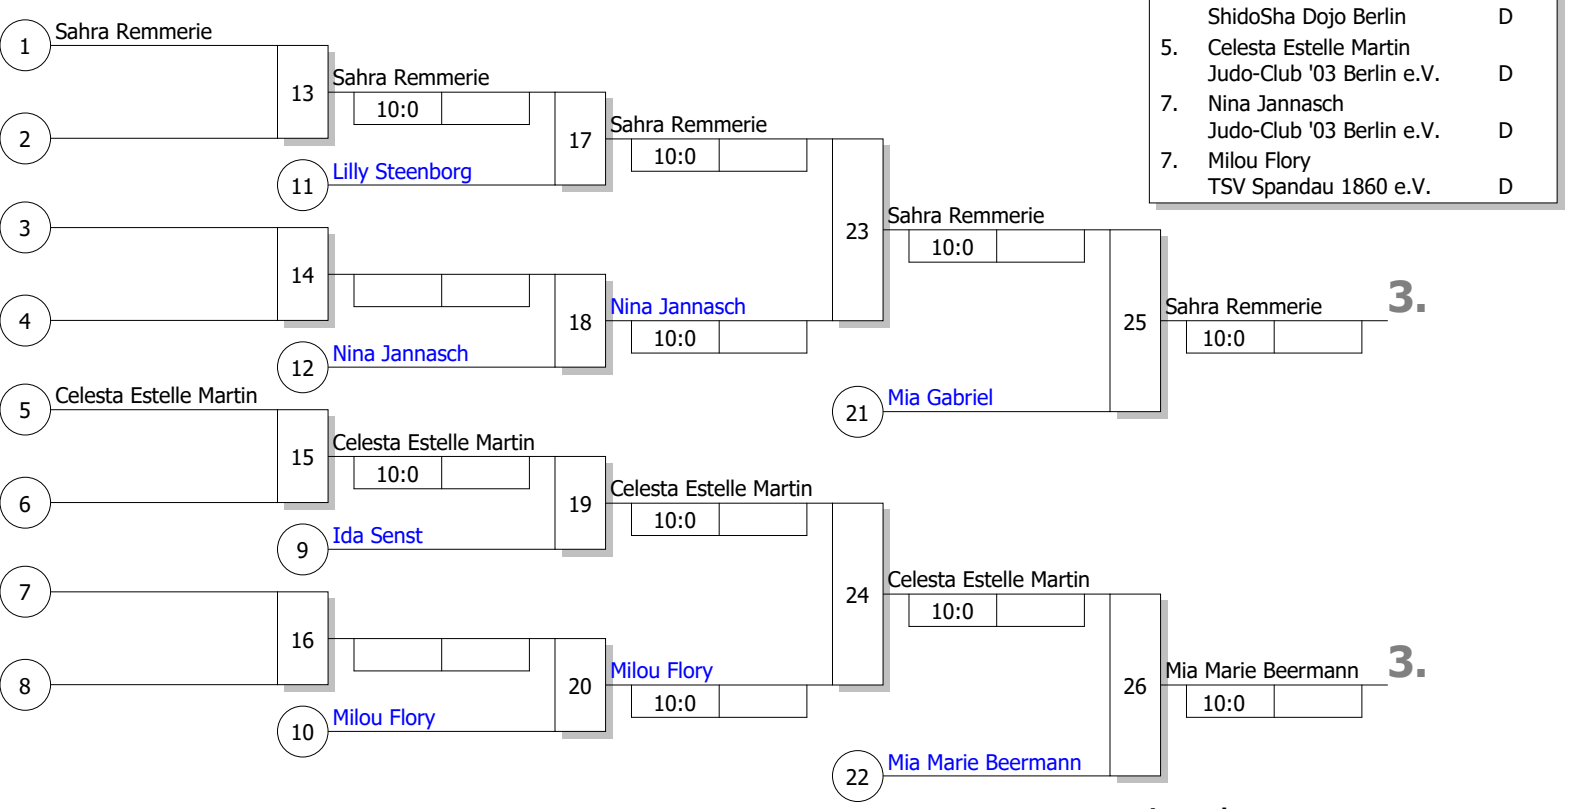

Hauptrunde, Los-Nr.

1	Sahra Remmerie JKK Nippon Berlin	D
9	Johanna Schumme Polizei SV Berlin	D
5	Ida Senst SC Berlin	D
13		
3	Mia Gabriel ShidoSha Dojo Berlin	D
11		
7	Milou Flory TSV Spandau 1860 e.V.	D
15		
2	Celesta Estelle Martin Judo-Club '03 Berlin e.V.	D
10	Lea Briand Polizei SV Berlin	D
6	Lilly Steenborg SSG Humboldt zu Berlin e.V.	D
14		
4	Mia Marie Beermann BC Samurai Berlin e.V.	D
12		
8	Nina Jannasch Judo-Club '03 Berlin e.V.	D
16		

12. Wanderpokal d.JC '03 Berlin
u 9 wbl -24 kg
Doppel-KO-System
10 TN
11.11.2017
Stand: 13.11.2017, 02:11:04
Prenderer Str. 29, 13059 E

Ergebnis

1. Lea Briand
Polizei SV Berlin D
2. Johanna Schumme
Polizei SV Berlin D
3. Sahra Remmerie
JKK Nippon Berlin D
3. Mia Marie Beermann
BC Samurai Berlin e.V. D
5. Mia Gabriel
ShidoSha Dojo Berlin D
5. Celesta Estelle Martin
Judo-Club '03 Berlin e.V. D
7. Nina Jannasch
Judo-Club '03 Berlin e.V. D
7. Milou Flory
TSV Spandau 1860 e.V. D

Trostrunde, Verlierer aus Kampf

Legende