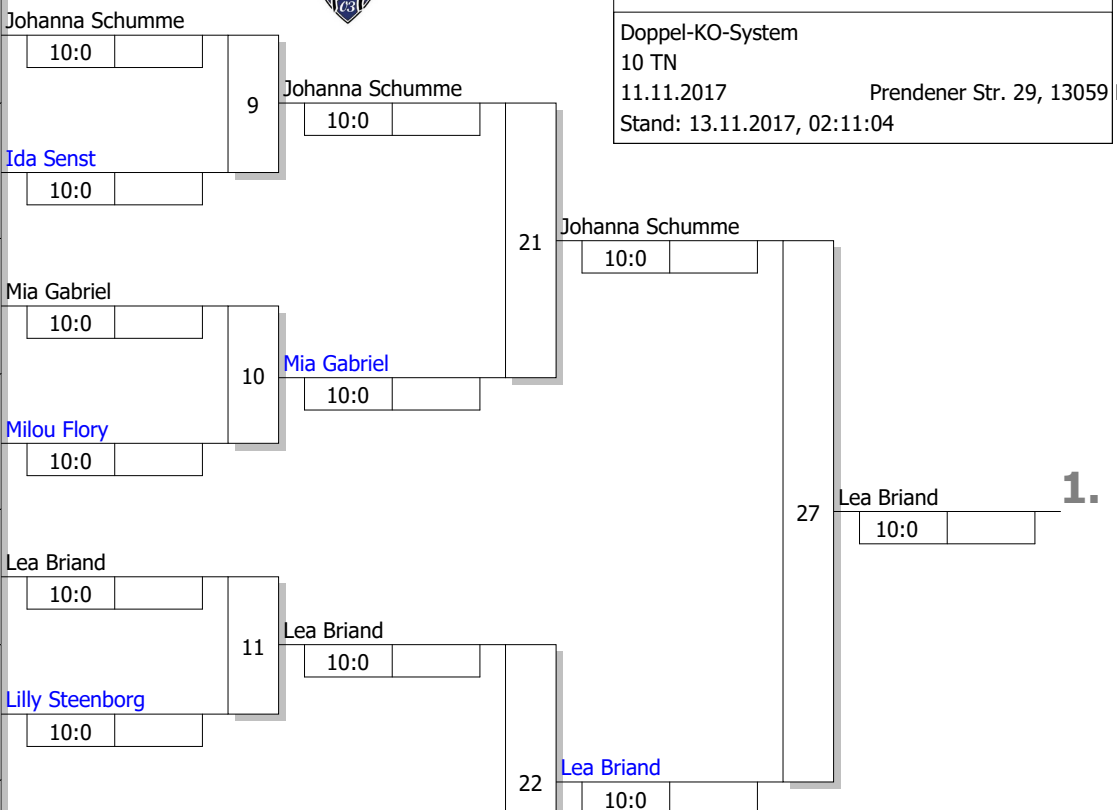

Hauptrunde, Los-Nr.

1	Sahra Remmerie JKK Nippon Berlin	D
9	Johanna Schumme Polizei SV Berlin	D
5	Ida Senst SC Berlin	D
13		
3	Mia Gabriel ShidoSha Dojo Berlin	D
11		
7	Milou Flory TSV Spandau 1860 e.V.	D
15		
2	Celesta Estelle Martin Judo-Club '03 Berlin e.V.	D
10	Lea Briand Polizei SV Berlin	D
6	Lilly Steenborg SSG Humboldt zu Berlin e.V.	D
14		
4	Mia Marie Beermann BC Samurai Berlin e.V.	D
12		
8	Nina Jannasch Judo-Club '03 Berlin e.V.	D
16		

12. Wanderpokal d.JC '03 Berlin
u 9 wbl -24 kg
Doppel-KO-System
10 TN
11.11.2017
Stand: 13.11.2017, 02:11:04
Prenderer Str. 29, 13059 E

Ergebnis

1. Lea Briand
Polizei SV Berlin D
2. Johanna Schumme
Polizei SV Berlin D
3. Sahra Remmerie
JKK Nippon Berlin D
3. Mia Marie Beermann
BC Samurai Berlin e.V. D
5. Mia Gabriel
ShidoSha Dojo Berlin D
5. Celesta Estelle Martin
Judo-Club '03 Berlin e.V. D
7. Nina Jannasch
Judo-Club '03 Berlin e.V. D
7. Milou Flory
TSV Spandau 1860 e.V. D

Trostrunde, Verlierer aus Kampf

Legende