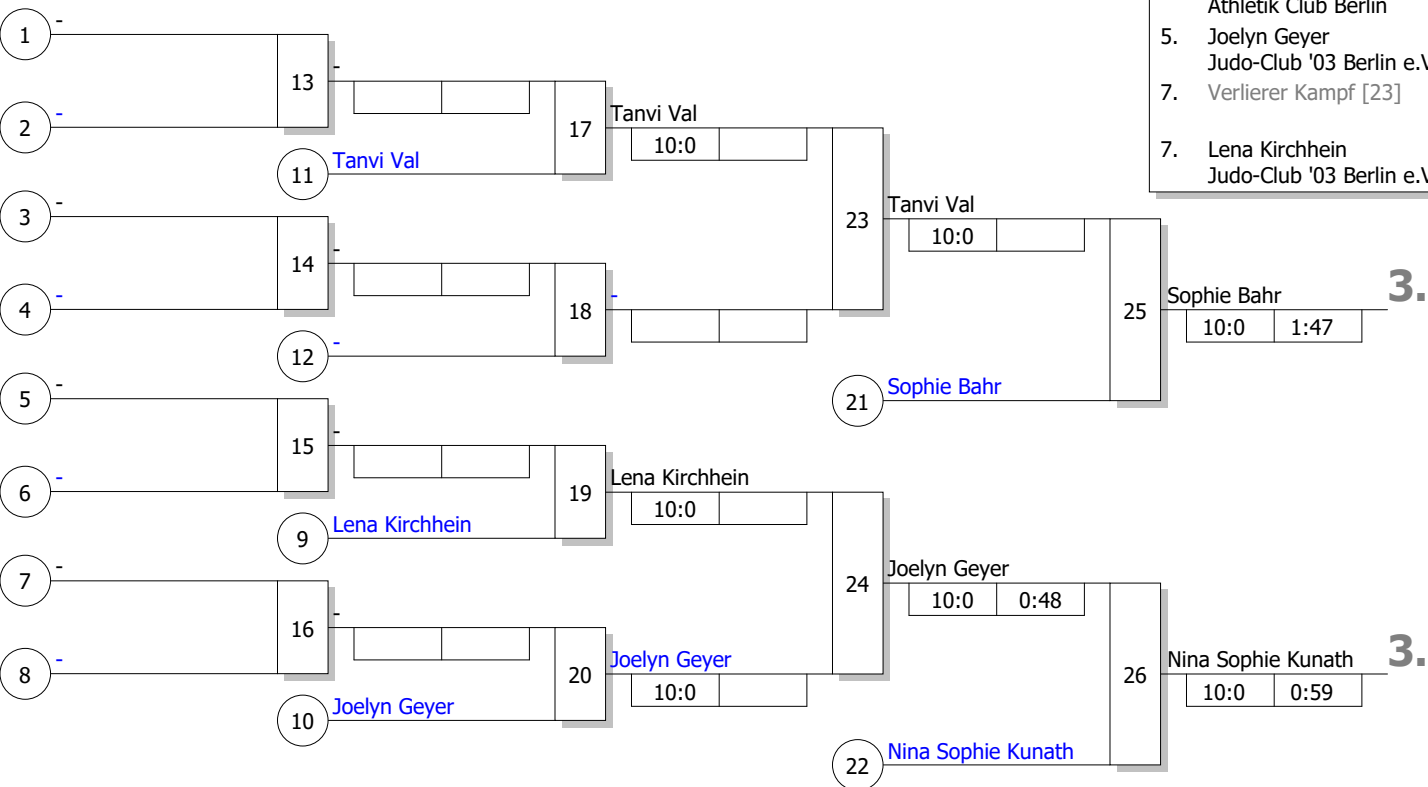

Hauptrunde, Los-Nr.

1	Lena Kirchhein Judo-Club '03 Berlin e.V.	D
9		
5	Sophie Bahr SSG Humboldt Berlin	D
13		
3	Joelyn Geyer Judo-Club '03 Berlin e.V.	D
11		
7	Tina Bartel PSV Frankfurt Oder	D
15		
2	Nina Sophie Kunath Judo-Club '03 Berlin e.V.	D
10		
6	Tanvi Val Athletik Club Berlin	D
14		
4	Luise Knebel Sport Club Charis 02	D
12		
8		
16		

13. Wanderpokal d.JC '03 Berlin  
Jugend u10 wbl +36 kg  
Doppel-KO-System  
7 TN  
10.11.2018 Berlin  
Stand: 11.11.2018, 09:18:10

Ergebnis

1.	Tina Bartel	PSV Frankfurt Oder	D
2.	Luise Knebel	Sport Club Charis 02	D
3.	Sophie Bahr	SSG Humboldt Berlin	D
3.	Nina Sophie Kunath	Judo-Club '03 Berlin e.V.	D
5.	Tanvi Val	Athletik Club Berlin	D
5.	Joelyn Geyer	Judo-Club '03 Berlin e.V.	D
7.	Verlierer Kampf [23]		
7.	Lena Kirchhein	Judo-Club '03 Berlin e.V.	D

Trostrunde, Verlierer aus Kampf

Legende