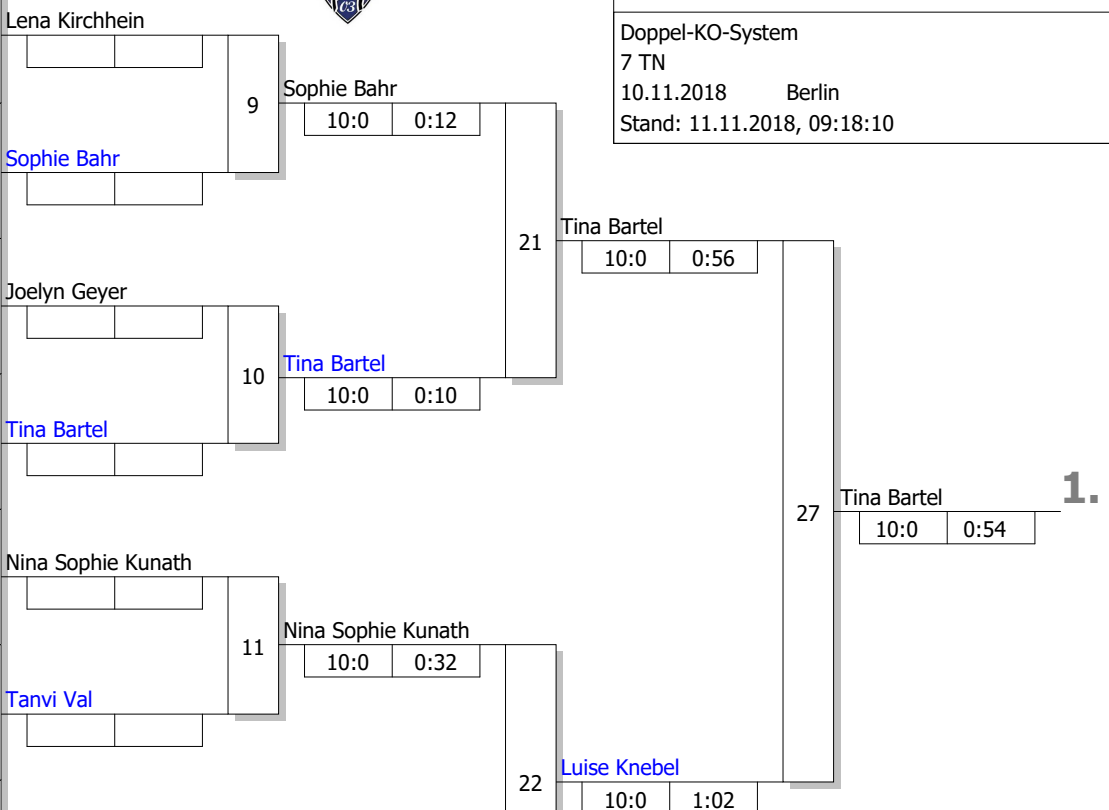

Hauptrunde, Los-Nr.

1	Lena Kirchhein Judo-Club '03 Berlin e.V.	D
9		
5	Sophie Bahr SSG Humboldt Berlin	D
13		
3	Joelyn Geyer Judo-Club '03 Berlin e.V.	D
11		
7	Tina Bartel PSV Frankfurt Oder	D
15		
2	Nina Sophie Kunath Judo-Club '03 Berlin e.V.	D
10		
6	Tanvi Val Athletik Club Berlin	D
14		
4	Luise Knebel Sport Club Charis 02	D
12		
8		
16		

13. Wanderpokal d.JC '03 Berlin  
Jugend u10 wbl +36 kg  
Doppel-KO-System  
7 TN  
10.11.2018 Berlin  
Stand: 11.11.2018, 09:18:10

Ergebnis

1.	Tina Bartel	PSV Frankfurt Oder	D
2.	Luise Knebel	Sport Club Charis 02	D
3.	Sophie Bahr	SSG Humboldt Berlin	D
3.	Nina Sophie Kunath	Judo-Club '03 Berlin e.V.	D
5.	Tanvi Val	Athletik Club Berlin	D
5.	Joelyn Geyer	Judo-Club '03 Berlin e.V.	D
7.	Verlierer Kampf [23]		
7.	Lena Kirchhein	Judo-Club '03 Berlin e.V.	D

Trostrunde, Verlierer aus Kampf

Legende