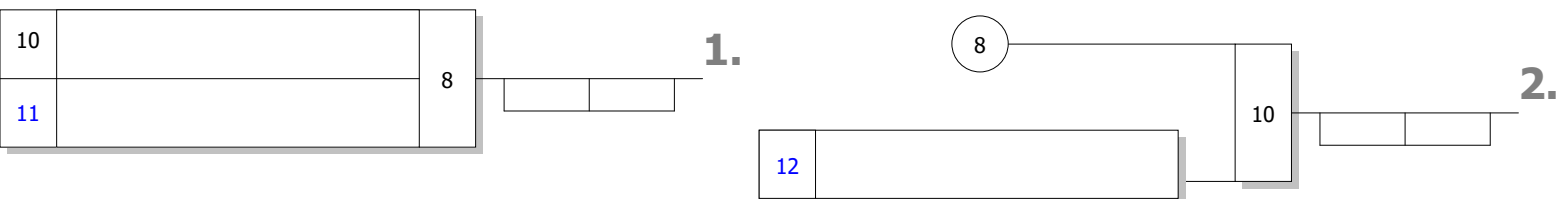

DJB: Maßgeblich für die Reihenfolge der Platzierungen ist die Anzahl der SP. Haben mehrere Teilnehmer gleiche Anzahl von SP, so entscheidet die höhere Anzahl der WP. Bei Gleichstand von SP und WP entscheiden die untereinander geführten Kämpfe in der vorgenannten Reihenfolge. Dies beinhaltet auch, dass bei Gleichstand zweier Kämpfer nach SP und WP der direkte Vergleich entscheidet. Besteht auch untereinander Gleichstand nach SP und WP, so werden nach neuer Auslosung Stichkämpfe durchgeführt.

Bei Gleichstand Pool A: Stichkämpfe "DOWN" nach neuer Auslosung

Stichkämpfe

1. Sieger Kampf [7]
2. Sieger Kampf [9]
3. Verlierer Kampf [9]

Bei Gleichstand Pool B: Stichkämpfe "DOWN" nach neuer Auslosung

Stichkämpfe