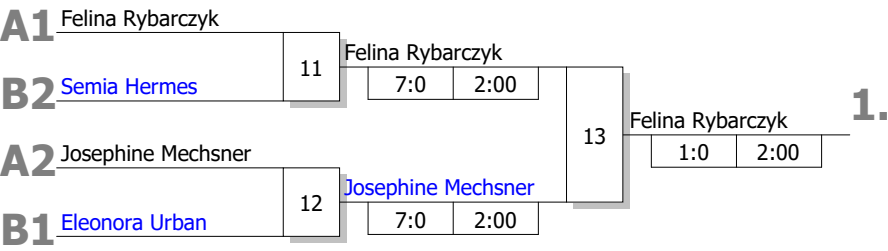

1. Sieger Kampf [8]
2. Sieger Kampf [10]
3. Verlierer Kampf [10]

Vorgepooltes System

6 TN

10.11.2018 Berlin

Stand: 11.11.2018, 09:18:06

Halbfinale und Finale

Ergebnis

- | | | | |
|----|--------------------|--------------------------|---|
| 1. | Felina Rybarczyk | SV Motor Babelsberg | D |
| 2. | Josephine Mechsner | ShidoSha Dojo Berlin | D |
| 3. | Semia Hermes | TSV Spandau 1860 | D |
| 3. | Eleonora Urban | SV Motor Babelsberg | D |
| 5. | Johanna Schumme | RSV Eintracht | D |
| 5. | Celine Hunger | Spandauer Judo Club 1951 | D |